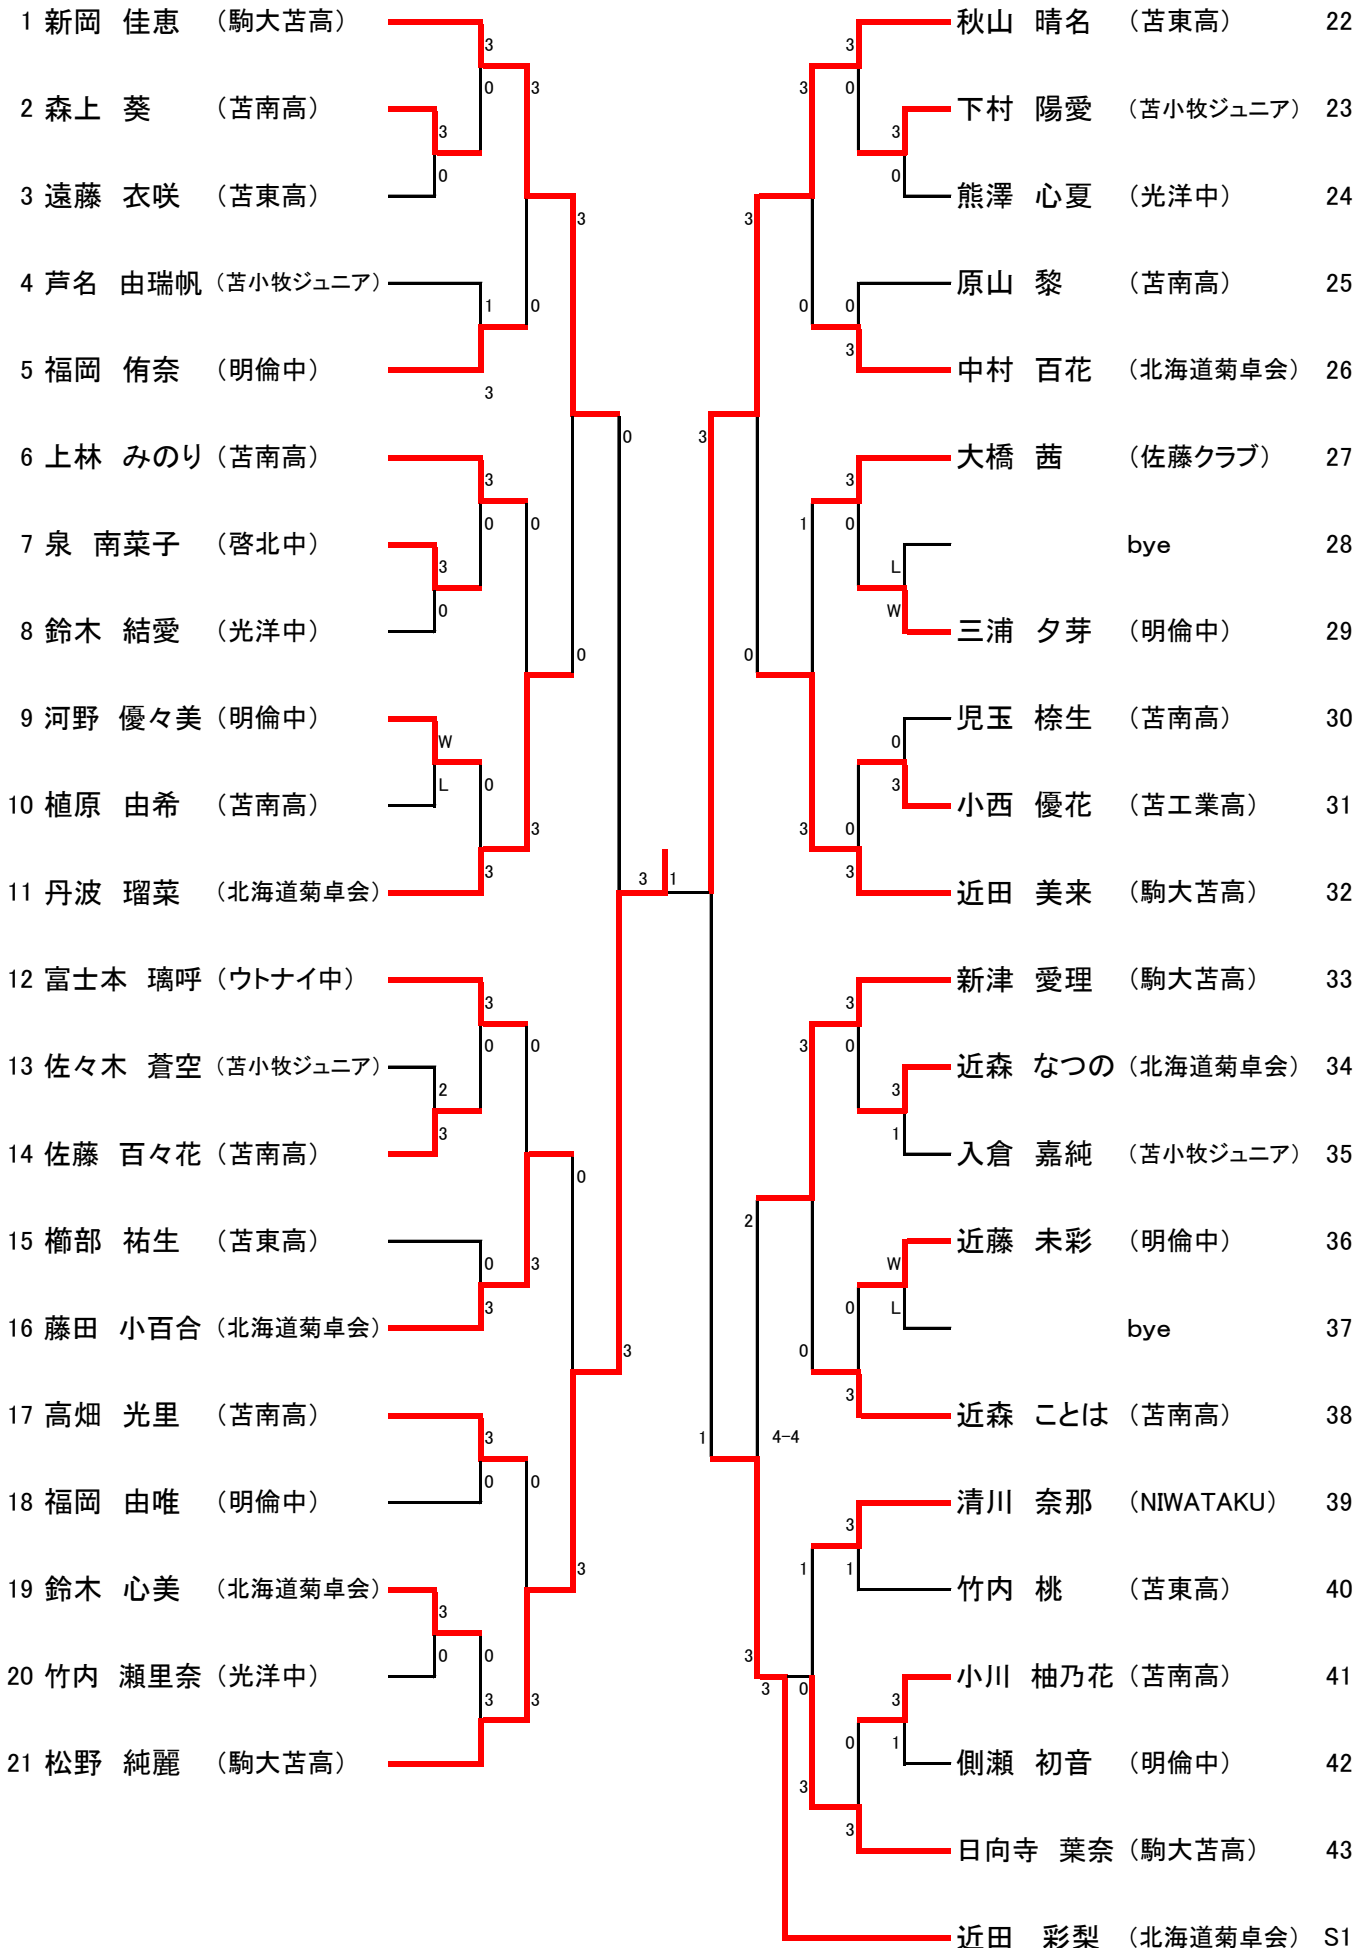

ジュニア男子シングルス

1	皆川 涼一郎 (駒大苫高)	3	3	3	三和 歩夢 (駒大苫高)	49			
2	菅藤 晴哉 (光洋中)	0	0	3	吉成 慎太郎 (明倫中)	50			
3	渡邊 幸樹 (NIWATAKU)	3	3	1	比嘉 大和 (苫小牧ジュニア)	51			
4	庄司 悠人 (苫東高)	W	1	3	赤井 諒太 (啓明中)	52			
5	bye	L	0	0	伊藤 雅暁 (苫東高)	53			
6	後藤 公亮 (北海道菊卓会)	3	3	0	鈴木 海翔 (苫南高)	54			
7	柴崎 悠雅 (駒大苫高)	3	3	3	荒谷 幸翔 (北海道菊卓会)	55			
8	高橋 侑也 (苫南高)	0	2	3	山水 康暉 (明倫中)	56			
9	唐牛 颯汰 (NIWATAKU)	3	3	0	佐藤 幸来 (NIWATAKU)	57			
10	山本 崇志 (明倫中)	2	0	3	木林 一樹 (啓北中)	58			
11	池田 悠希 (苫工業高)	3	0	0	仲林 和真 (和光中)	59			
12	内藤 進之介 (苫東高)	3	1	3	加藤 匠真 (苫工業高)	60			
13	石丸 大心 (駒大苫高)	3	3	1	漆原 優陽 (駒大苫高)	61			
14	嘉屋 涼介 (啓北中)	3	0	3	竹田 風流 (ウトナイ中)	62			
15	上野 陽真 (苫東高)	1	2	1	宮川 陽基 (NIWATAKU)	63			
16	石黒 慎 (苫工業高)	W	1	0	吉見 悠稀 (苫南高)	64			
17	高沢 理一 (明倫中)	L	0	2	佐藤 楓真 (北海道菊卓会)	65			
18	大城 佑輔 (苫南高)	3	0	3	武田 将吾 (明倫中)	66			
19	佐々木 遼夢 (和光中)	3	1	3	宮腰 拓実 (苫東高)	67			
20	長畑 蒼斗 (沼ノ端中)	0	2	0	館山 侑河 (啓北中)	68			
21	小野 暉斗 (NIWATAKU)	3	3	3	田澤 昊汰 (北海道菊卓会)	69			
22	花 優之介 (明倫中)	3	0	0	野呂 怜 (沼ノ端中)	70			
23	榎本 一翔 (啓明中)	0	3	3	森岡 煌雅 (明倫中)	71			
24	近田 蓮 (北海道菊卓会)	3	2	3	山田 晴太 (NIWATAKU)	72			
25	仁平 礼恩 (駒大苫高)	3	3	3	三浦 魁斗 (北海道菊卓会)	73			
26	吉岡 柊哉 (NIWATAKU)	3	0	3	藤平 疾風 (苫南高)	74			
27	柴田 侑祈 (ウトナイ中)	0	3	3	柴谷 哲史 (沼ノ端中)	75			
28	富山 天真 (苫東高)	3	3	3	葛西 夢翔 (苫工業高)	76			
29	澁川 颯人 (明倫中)	0	0	1	W	松島 良樹 (明倫中)	77		
30	佐藤 裕真 (北海道菊卓会)	3	1	3	L	山口 竜弥 (苫東高)	78		
31	奥田 倭宗 (苫東高)	3	1	3	0	山田 湊太 (苫小牧ジュニア)	79		
32	羽賀 莉夢 (啓北中)	0	1	0	0	大谷 元晴 (明倫中)	80		
33	今井 徠斗 (啓明中)	3	0	0	3	脇坂 蓮斗 (啓北中)	81		
34	永村 洋樹 (苫南高)	3	3	3	0	星 貴就 (NIWATAKU)	82		
35	庄司 恋 (明倫中)	1	1	3	0	前田 拓杜 (和光中)	83		
36	塩谷 楓芽 (苫工業高)	3	3	3	3	山口 晴也 (駒大苫高)	84		
37	藤田 博翔 (NIWATAKU)	3	3	1	3	後藤 啓太 (北海道菊卓会)	85		
38	早瀬 蒼空 (明倫中)	3	0	3	1	和美 陽士 (NIWATAKU)	86		
39	伊達 海晴 (苫小牧ジュニア)	1	0	0	0	會澤 和 (啓明中)	87		
40	齋藤 志優 (苫南高)	3	0	0	0	堤 脩真 (苫東高)	88		
41	熊木 竣音 (啓北中)	0	0	0	3	0	宮下 大地 (明倫中)	89	
42	菊池 瑛仁 (北海道菊卓会)	3	3	3	1	3	高島 煌 (苫南高)	90	
43	千葉 大志 (佐藤クラブ)	3	3	3	0	0	久松 煌明 (苫工業高)	91	
44	野尻 悠斗 (苫南高)	0	2	0	0	3	L	bye	92
45	榎本 浩輝 (明倫中)	3	3	3	3	W	大黒 弘太郎 (NIWATAKU)	93	
46	富家 一颯 (北海道菊卓会)	3	3	3	0	2	嘉門 颯馬 (明倫中)	94	
47	富岡 颯太 (沼ノ端中)	1	0	3	0	3	滝 景旬 (沼ノ端中)	95	
48	石川 隼丞 (駒大苫高)	3	3	3	3	3	中里 大輝 (駒大苫高)	96	

ジュニア女子シングルス